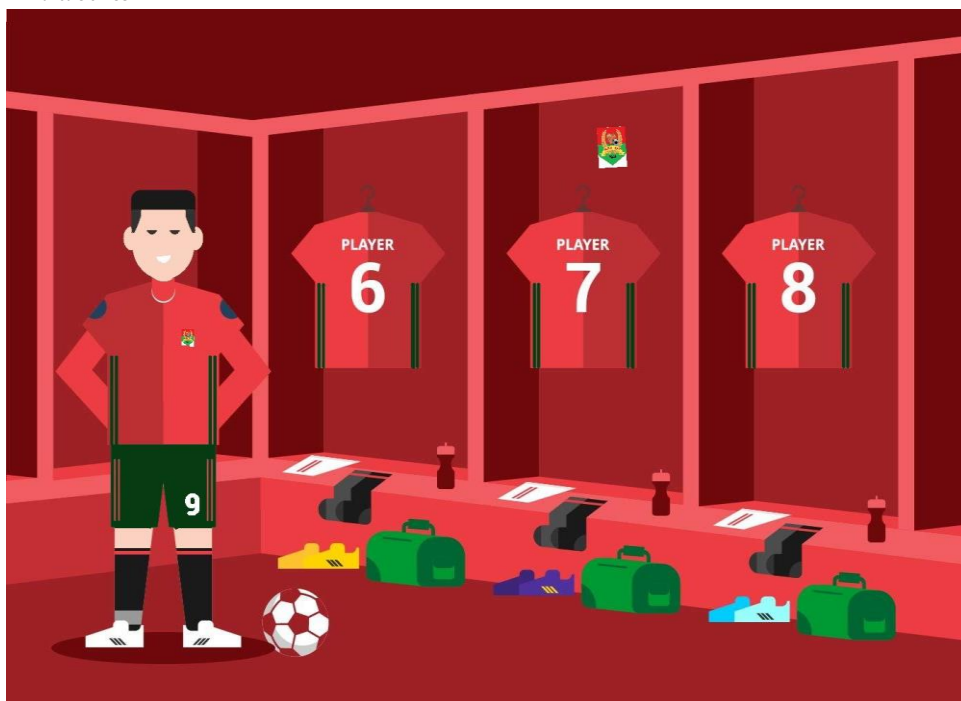

RFC Spy
Rue de Floreffe 2B
5190 Spy

Maricule 04258

Matches à domicile weekend 08-09-10.11.19

Désignation terrains et vestiaires

Vendredi 08.11.19

Heure	Cat.	Terrain	Match	Type
20:00	Rés.	T1	RFC Spy R - RAFC Oppagne-Wéris R Vest. 1 Vest. 4	Champ.