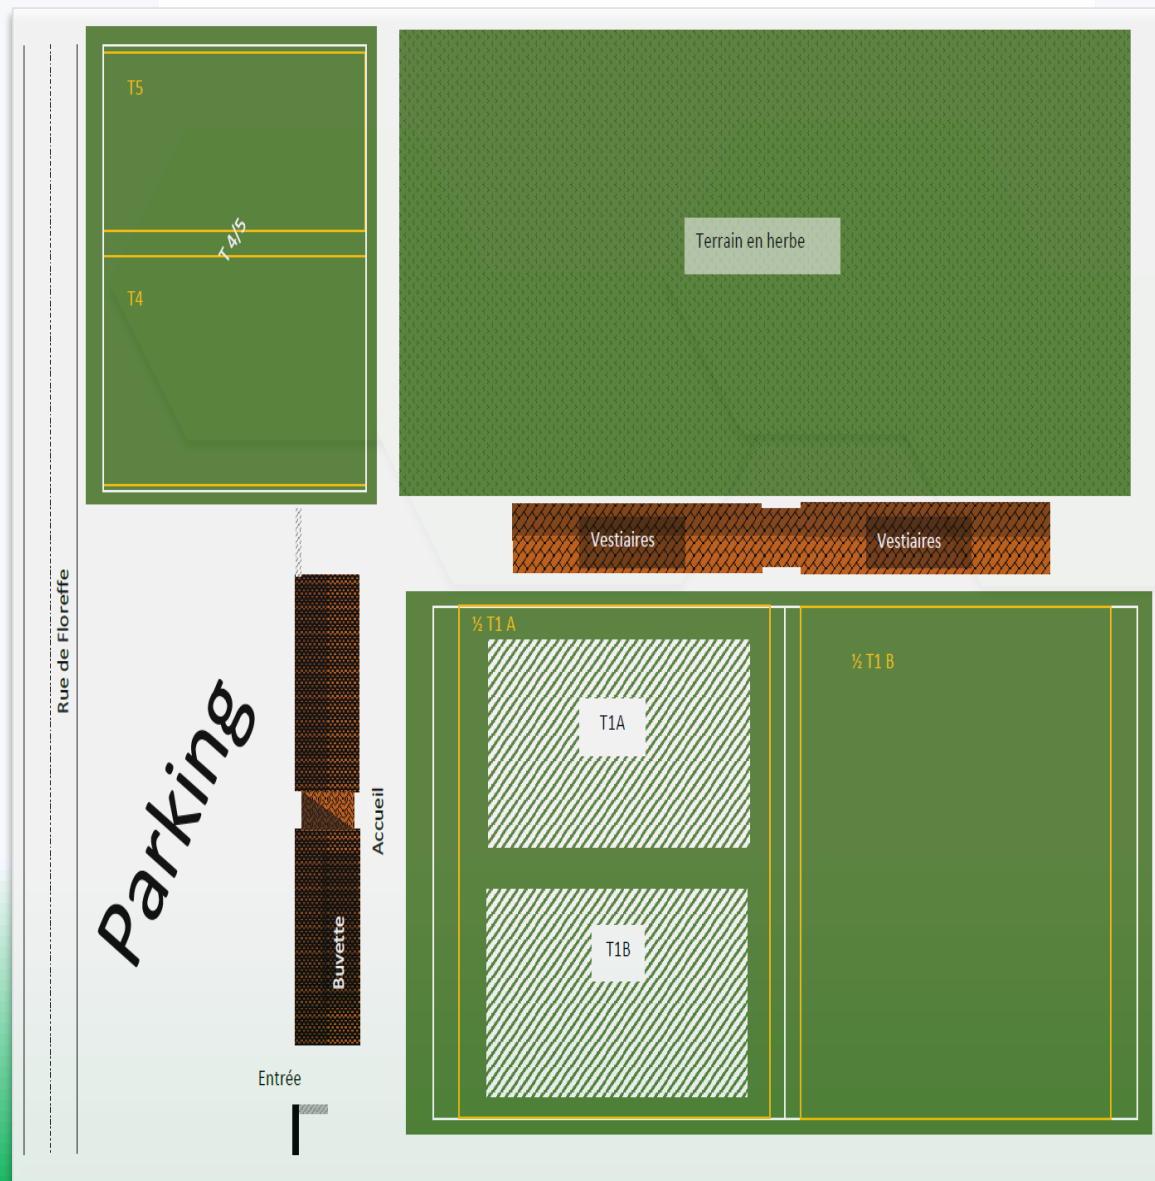

RFC Spy

Programme hebdomadaire des matchs à domicile

Semaine

Du 05.11.18 au 11.11.18

Mercredi 07/11/18

18h00, T1B	RFC Spy (U12)	-	JS Tamines (U11 IP)
Vestiaire	 3		 4

Samedi 10/11/18

10h30, T1A	RFC Spy (U7B)	-	SE Jemeppe (U7)
Vestiaire	 3		 4
10h30, T5	RFC Spy (U8)	-	RAEC Sclayn
Vestiaire	 3		 5
10h30, T4	RFC Spy (U9A)	-	RFC Arquet (U9A)
Vestiaire	 6		 5
15h00, T1	RFC Spy (U14)	-	Et. Taminoise
Vestiaire	 3		 4

Dimanche 11/11/18

10h30, 1/2 T1B	RFC Spy (U12)	-	RFC Meux (U12B)
Vestiaire	 4		 5
10h30, 1/2 T1A	RFC Spy (U13)	-	RFC Meux (U13B)
Vestiaire	 3		 6
14h30, T1	RFC Spy B	-	RCS Bossierois A
Vestiaire	 2		 3